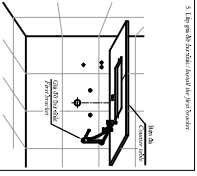

HƯỚNG DẪN CẮT BÀN ĐÁ VÀ LẮP ĐẶT
L1520* CUT-OUT COUNTER TABLE / INSTALLATION INSTRUCTIONS**
TOTO
 Mặt tương / Finish wall

0TP253