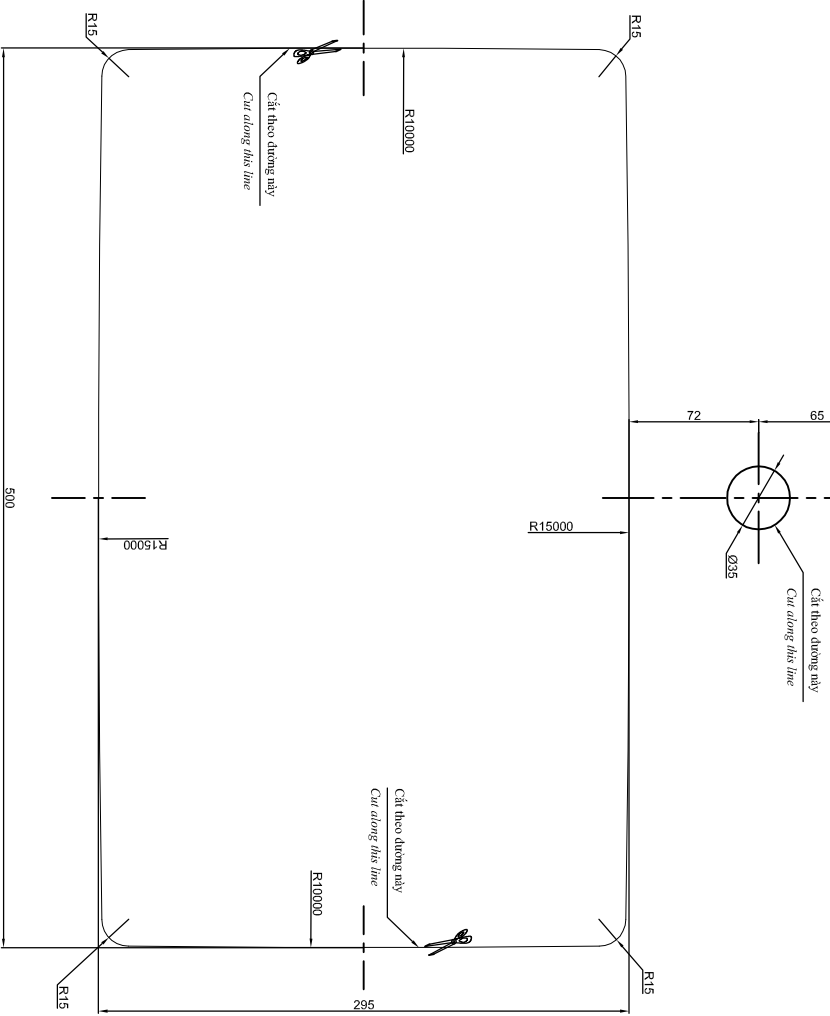

HƯỚNG DẪN CẮT BÀN ĐÁ VÀ LẮP ĐẶT
L1520* CUT-OUT COUNTER TABLE / INSTALLATION INSTRUCTIONS**
TOTO
 Mặt tương / Finish wall

0TP253