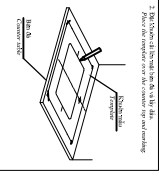

HƯỚNG DẪN CẮT BÀN ĐÁ VÀ LẮP ĐẶT
L1520* CUT-OUT COUNTER TABLE / INSTALLATION INSTRUCTIONS**
TOTO
 Mặt tương / Finish wall

0TP253