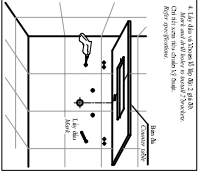

HƯỚNG DẪN CẮT BÀN ĐÁ VÀ LẮP ĐẶT
L1520* CUT-OUT COUNTER TABLE / INSTALLATION INSTRUCTIONS**
TOTO
 Mặt tương / Finish wall

0TP253