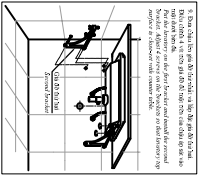

HƯỚNG DẪN CẮT BÀN ĐÁ VÀ LẮP ĐẶT
L1520* CUT-OUT COUNTER TABLE / INSTALLATION INSTRUCTIONS**
TOTO
 Mặt tương / Finish wall

0TP253